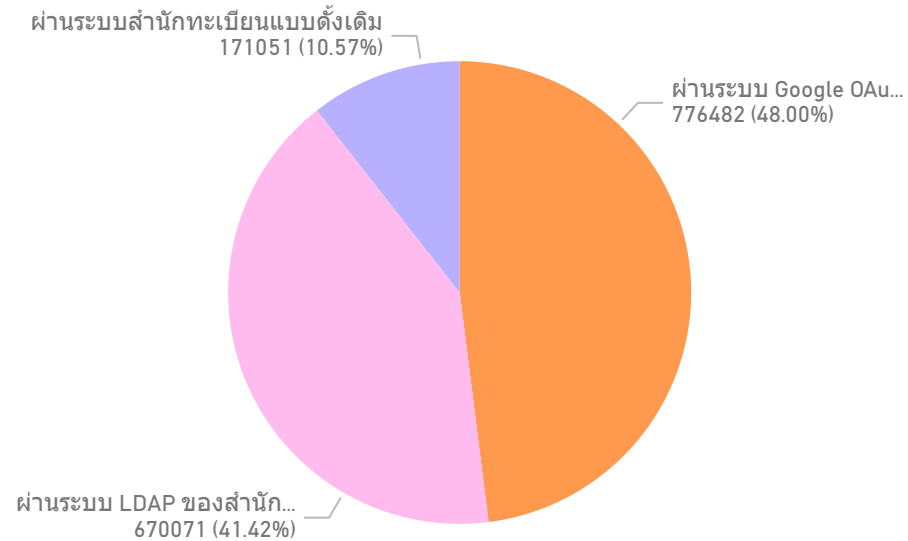

1227.24

Average of count

ผ่านระบบสำนักทะเบียนแบบดั้งเดิม

208.85

Average of count

count by Date and LOGIN_SERVICE_ID

LOGIN_SERVICE_ID ● ผ่านระบบ Google OAuthen ● ผ่านระบบ LDAP ของสำนักบริการคอมพิวเตอร์ ● ผ่านระบบสำนักทะเบียนแบบดั้งเดิม

year	count
2021	
1	419868
6	236834
5	143926
3	92479
2	90208
4	86714
2020	
12	360543
11	126718
10	60314

count by LOGIN_SERVICE_ID

count by LOGIN_ERROR_CODE_ID

count by LOGIN_SERVICE_ID and Status