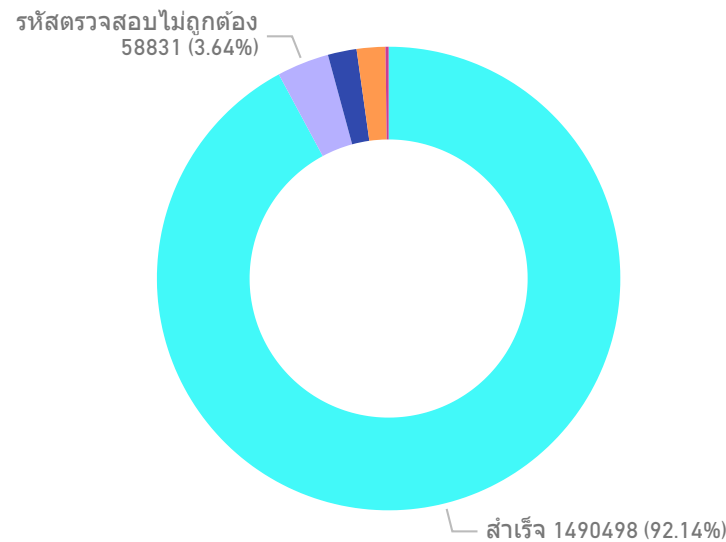

1227.24

Average of count

ผ่านระบบสำนักทะเบียนแบบดั้งเดิม

208.85

Average of count

count by Date and LOGIN_SERVICE_ID

LOGIN_SERVICE_ID ● ผ่านระบบ Google OAuthen ● ผ่านระบบ LDAP ของสำนักบริการคอมพิวเตอร์ ● ผ่านระบบสำนักทะเบียนแบบดั้งเดิม

year	count
2021	
1	419868
6	236834
5	143926
3	92479
2	90208
4	86714
2020	
12	360543
11	126718
10	60314

count by LOGIN_SERVICE_ID

count by LOGIN_ERROR_CODE_ID

count by LOGIN_SERVICE_ID and Status